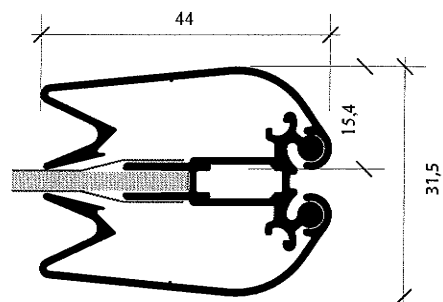

StoreStopper® Economy

Technische informatie

Standaard formaten

Profiel: 44mm SL

1. Profiel > 44mm SL - Aluminium - Zilver geanodiseerd
2. Rugplaat > 2,5mm ABS
3. Voorzetfolie > 0,5 mm A-pet glashelder
4. Veer > te monteren met bout aan onderzijde (zie 5.)
5. Bout-Buis-Ring M8/M10 > geleverd incl. 13/17 sleutel
6. Base > Polyethyleen / Inhoud= 30 Liter
7. Wielen > 2x met metalen as
8. Posterklampen

LIJST MATEN

Product	Poster formaat	Zicht formaat	Buiten formaat	Folie formaat	Hoogte incl. base	Gewicht in Kg Incl. doos	Doos formaat	stuks op pallet	Pallet formaat
Economy									
A0	841x1189	818x1166	906x1254	880x1228	1545	17,0	1565x950x65	15	1000x1200
700x1000	700x1000	677x977	765x1065	739x1039	1320	13,0	1400x845x65	17	1000x1200
A1	594x841	571x818	659x906	633x880	1155	10,5	1210x740x65	20	800x1200
Economy Base									
Base			660x610x145			4,7	670x615x160	24	800x1200

Alle maten in millimeters