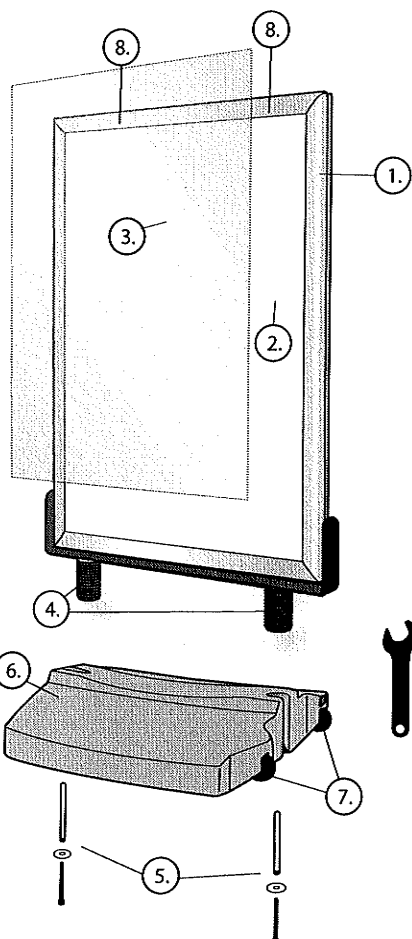

StoreStopper® Economy

Technische informatie

Standaard formaten

Profiel: 44mm SL

1. Profiel > 44mm SL - Aluminium - Zilver geanodiseerd
2. Rugplaat > 2,5mm ABS
3. Voorzetfolie > 0,5 mm A-pet glashelder
4. Veer > te monteren met bout aan onderzijde (zie 5.)
5. Bout-Buis-Ring M8/M10 > geleverd incl. 13/17 sleutel
6. Base > Polyethyleen / Inhoud= 30 Liter
7. Wielen > 2x met metalen as
8. Posterklampen

LIJST MATEN

Product	Poster formaat	Zicht formaat	Buiten formaat	Folie formaat	Hoogte incl. base	Gewicht in Kg Incl. doos	Doos formaat	stuks op pallet	Pallet formaat
Economy									
A0	841x1189	818x1166	906x1254	880x1228	1545	17,0	1565x950x65	15	1000x1200
700x1000	700x1000	677x977	765x1065	739x1039	1320	13,0	1400x845x65	17	1000x1200
A1	594x841	571x818	659x906	633x880	1155	10,5	1210x740x65	20	800x1200
Economy Base									
Base			660x610x145			4,7	670x615x160	24	800x1200